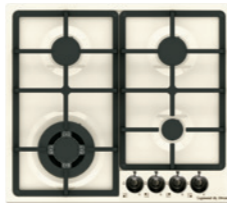

ОБЩИЕ ПАРАМЕТРЫ:

- Цвет: Бежевый
- Материал: Металл
- Ширина: 60 см.
- Газ-контроль
- Тройное кольцо пламени
- Чугунные решётки

PRIMARY

GN 228.61 B

Встраиваемая газовая поверхность