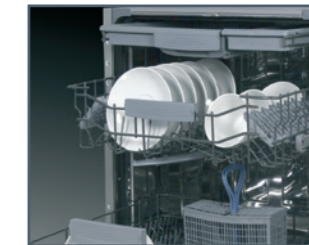

Вместимость: до 15 комплектов посуды

Под комплектом посуды понимается типовой набор столовых приборов на одного человека, состоящий, например, из 3-х видов тарелок, чашки и блюдца, стакана или бокала, вилки, ложек и ножей. Посудомоечные машины Zigmund & Shtain могут вымыть за раз до 15-и таких комплектов посуды.