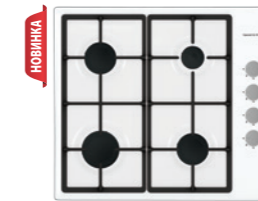

PRIMARY

GN 228.61 W

Встраиваемая газовая поверхность

ОБЩИЕ ПАРАМЕТРЫ:

- Цвет: Белый
- Материал: Металл
- Ширина: 60 см.
- Газ-контроль
- Чугунные решётки

SLIMLINE

GN 58.451 B

Независимая газовая поверхность